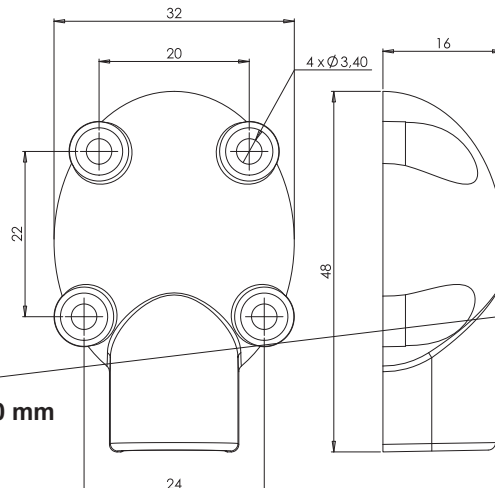

MODE D'EMPLOI
INSTALLATION INSTRUCTIONS
BEDIENUNGSANLEITUNG
GEBRUIKSAANWIJZING
 ST_DLI7_RANGE_A_110310

PASSAGES DE CABLE EN APPLIQUE
SURFACE MOUNTED DOOR LOOPS
KABELÜBERGANG aP -AUSFÜHRUNG
OPBOUW KABELDOORVOEREN

DLI7	DLB7	DLN7	DLI10	DLB10	DLN10	DLRI10
------	------	------	-------	-------	-------	--------

DIMENSIONS
ABMESSUNGEN
AFMETINGEN

Ø 9/7 mm

Ø 13/10 mm