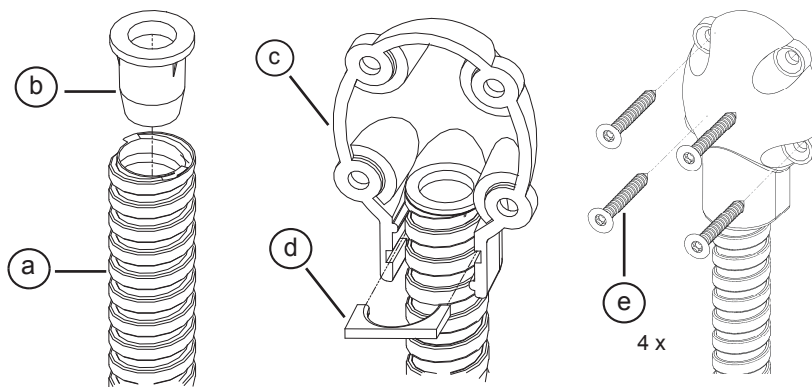

MODE D'EMPLOI
INSTALLATION INSTRUCTIONS
BEDIENUNGSANLEITUNG
GEBRUIKSAANWIJZING
 ST_DLI7_RANGE_A_110310

PASSAGES DE CABLE EN APPLIQUE
SURFACE MOUNTED DOOR LOOPS
KABELÜBERGANG aP -AUSFÜHRUNG
OPBOUW KABELDOORVOEREN

DLI7	DLB7	DLN7	DLI10	DLB10	DLN10	DLRI10
------	------	------	-------	-------	-------	--------

DIMENSIONS
ABMESSUNGEN
AFMETINGEN

Ø 9/7 mm

Ø 13/10 mm