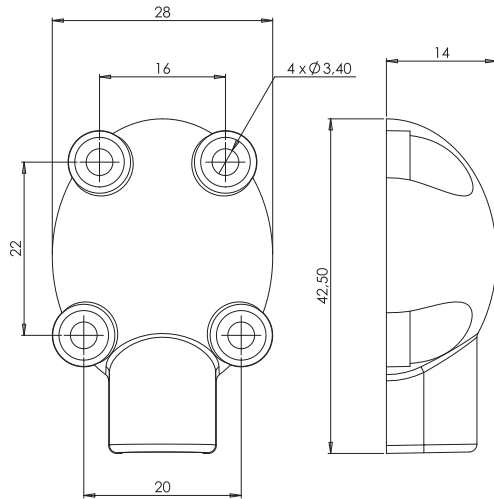

MODE D'EMPLOI
INSTALLATION INSTRUCTIONS
BEDIENUNGSANLEITUNG
GEBRUIKSAANWIJZING
 ST_DLI7_RANGE_A_110310

PASSAGES DE CABLE EN APPLIQUE
SURFACE MOUNTED DOOR LOOPS
KABELÜBERGANG aP -AUSFÜHRUNG
OPBOUW KABELDOORVOEREN

DLI7	DLB7	DLN7	DLI10	DLB10	DLN10	DLRI10
------	------	------	-------	-------	-------	--------

DIMENSIONS
ABMESSUNGEN
AFMETINGEN

Ø 9/7 mm

Ø 13/10 mm