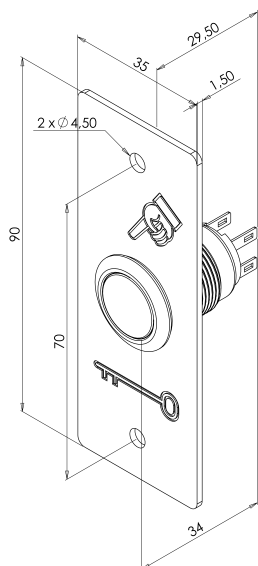

PRZYCISKI WYJŚCIA NATYNKOWE Z ZACISKAMI OCZKOWYMI

BOPO-IS	Przycisk wyjścia natynkowy bez podświetlenia 19mm, NO+NC (BOPO-I + BOPO-S)	0,26 kg
BOPO-IS-B	Przycisk wyjścia natynkowy z podświetleniem NIEBIESKIM, NO+NC (BOPO-I-B + BOPO-S)	0,26 kg
BOPO-IS-G	Przycisk wyjścia natynkowy z podświetleniem ZIELONYM, NO+NC (BOPO-I-G + BOPO-S)	0,26 kg
BOPO-IS-R	Przycisk wyjścia natynkowy z podświetleniem CZERWONYM, NO+NC (BOPO-I-R + BOPO-S)	0,26 kg