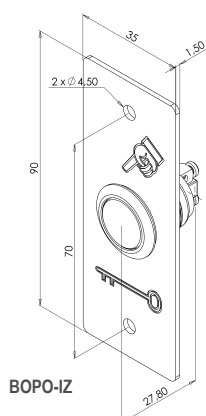

BOPO-IZZ

BOPO-IZ