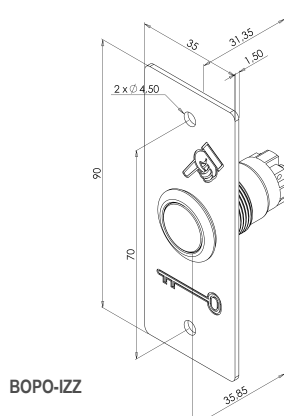

PRZYCISKI WYJŚCIA

PRZYCISKI WYJŚCIA PODTYNKOWE / NATYNKOWE

Z ZACISKAMI ŚRUBOWYMI

SZCZELNE IP65

PODŚWIETLANE

DANE TECHNICZNE

	BOPO-IZ	90 x 35 x 27,80 mm
	BOPO-IZZ-B/G/R	90 x 35 x 35,85 mm
	BOPO-IZ	48V DC - 2A
	BOPO-IZZ-B/G/R	250V AC-2A, 24V DC-1A
		12V DC - 30 + 55 °C IP 65

PRZYCISKI WYJŚCIA PODTYNKOWE Z ZACISKAMI ŚRUBOWYMI

BOPO-IZ	Przycisk wyjścia podtynkowy bez podświetlenia 19mm, NO (BOPO-PZ + BOPO-N)	0,06 kg
BOPO-IZZ	Przycisk wyjścia podtynkowy bez podświetlenia 19mm, NO+NC (BOPO-PZZ + BOPO-N)	0,06 kg
BOPO-IZZ-B	Przycisk wyjścia podtynkowy z podświetleniem NIEBIESKIM,NO+NC (BOPO-PZZ-B + BOPO-N)	0,06 kg
BOPO-IZZ-G	Przycisk wyjścia podtynkowy z podświetleniem ZIELONYM,NO+NC (BOPO-PZZ-G + BOPO-N)	0,06 kg
BOPO-IZZ-R	Przycisk wyjścia podtynkowy z podświetleniem CZERWONYM,NO+NC (BOPO-P-R + BOPO-N)	0,06kg

PRZYCISKI WYJŚCIA NATYNKOWE Z ZACISKAMI ŚRUBOWYMI

BOPO-ISZ	Przycisk wyjścia natynkowy bez podświetlenia 19mm, NO (BOPO-IZ + BOPO-N)	0,26 kg
BOPO-ISZZ	Przycisk wyjścia natynkowy bez podświetlenia 19mm, NO+NC (BOPO-IZZ + BOPO-N)	0,26 kg
BOPO-ISZZ-B	Przycisk wyjścia natynkowy z podświetleniem NIEBIESKIM,NO+NC (BOPO-IZZ-B + BOPO-N)	0,26 kg
BOPO-ISZZ-G	Przycisk wyjścia natynkowy z podświetleniem ZIELONYM,NO+NC (BOPO-IZZ-G + BOPO-N)	0,26 kg
BOPO-ISZZ-R	Przycisk wyjścia natynkowy z podświetleniem CZERWONYM,NO+NC (BOPO-IZZ-R + BOPO-N)	0,26kg

BOPO-IZZ