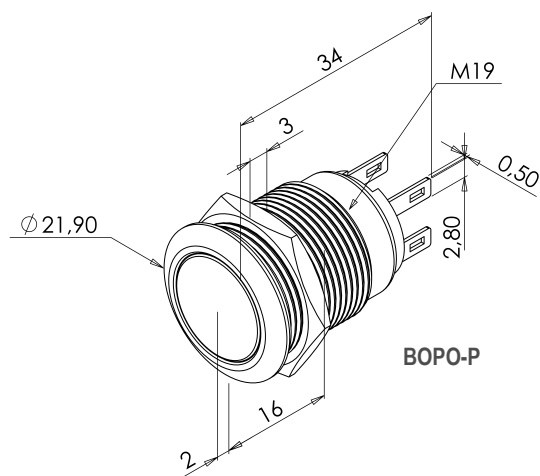

	BOPO-P	19 x 34 mm
	BOPO-P-B/G/R	19 x 34 mm
	BOPO-P	250V AC-2A, 24V DC-1A
	BOPO-P-B/G/R	250V AC-2A, 24V DC-1A
	LED	12V DC
		- 30 + 55 °C
	65	

PRZYCISK Z ZACISKAMI OCZKOWYMI

BOPO-P	Sam przycisk bez podświetlenia 19mm, NO+NC, 12V DC,	0,02 kg
BOPO-P-B	Sam przycisk z podświetleniem NIEBIESKIM 19mm, NO+NC, 12V DC,	0,02 kg
BOPO-P-G	Sam przycisk z podświetleniem ZIELONYM 19mm, NO+NC, 12V DC,	0,02 kg
BOPO-P-R	Sam przycisk z podświetleniem CZERWONYM 19mm, NO+NC, 12V DC,	0,02 kg