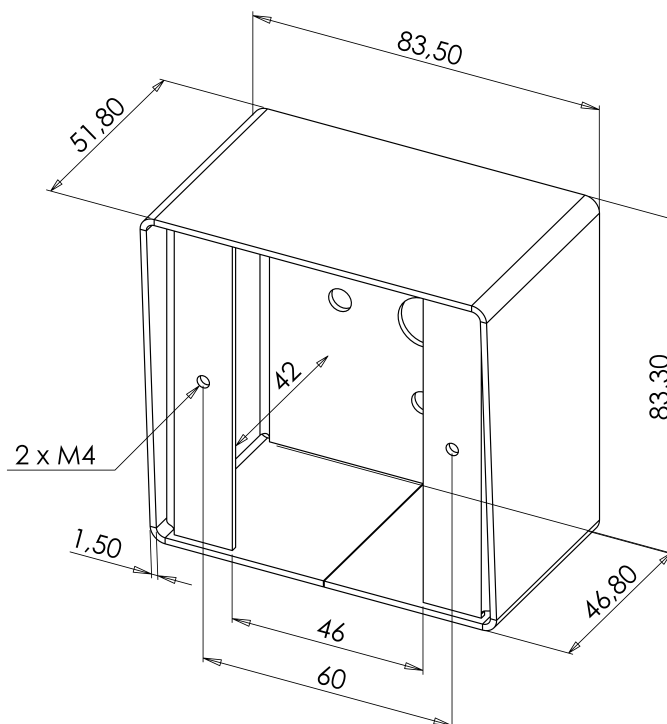

PRZYCISKI WYJŚCIA PODTYNKOWE / NATYNKOWE WĄSKIE I SZEROKIE

BOPO - S

BOPO - SL

AKCESORIA

BOPO - S	Obudowa do BOPO-IS natynkowego	 0,2 kg
BOPO - SL	Obudowa do BOPO-ISL natynkowego szerokiego	 0,38 kg

BOPO-S

BOPO-SL