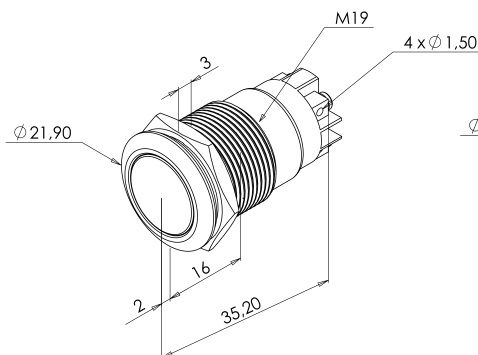

PRZYCISKI WYJŚCIA

Z ZACISKAMI ŚRUBOWYMI SZCZELNE IP65 PODŚWIETLANE

DANE TECHNICZNE

	BOPO-PZ	19 x 27,80 mm
	BOPO-PZZ-B/G/R	19 x 35,20 mm
	BOPO-PZ	48V DC- 2A
	BOPO-PZZ-B/G/R	250V AC-2A, 24V DC-1A
	LED	12V DC
		- 30 + 55 °C
	65	

PRZYCISK Z ZACISKAMI ŚRUBOWYMI

BOPO-PZ	Sam przycisk bez podświetlenia 19mm, NO 12V DC,	0,02 kg
BOPO-PZZ	Sam przycisk bez podświetlenia 19mm, NO+NC, 12V DC,	0,02 kg
BOPO-PZZ-B	Sam przycisk z podświetleniem NIEBIESKIM 19mm, NO+NC, 12V DC,	0,02 kg
BOPO-PZZ-G	Sam przycisk z podświetleniem ZIELONYM 19mm, NO+NC, 12VDC	0,02 kg
BOPO-PZZ-R	Sam przycisk z podświetleniem CZERWONYM 19mm, NO+NC, 12V DC,	0,02 kg

BOPO-PZZ