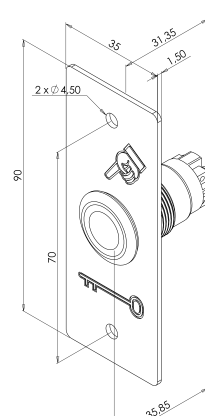

BOPO-IZZ-B
BOPO-IZZ-G
BOPO-IZZ-R