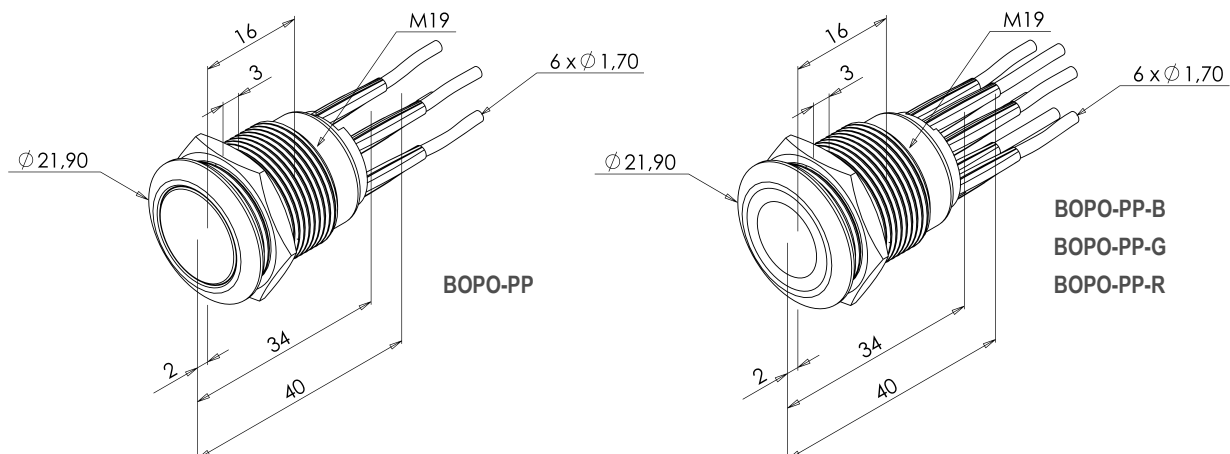

	BOPO-PP	19 x 40 mm
	BOPO-PP-B/G/R	19 x 40 mm
	BOPO-PP	250V AC-2A, 24V DC-1A
	BOPO-PP-B/G/R	250V AC-2A, 24V DC-1A
	LED	12V DC
		- 30 + 55 °C
	65	

PRZYCISK Z KOŃCÓWKAMI KABLOWYMI

BOPO-PP	Sam przycisk bez podświetlenia 19mm, NO+NC, 12V DC,	0,05 kg
BOPO-PP-B	Sam przycisk z podświetleniem NIEBIESKIM 19mm, NO+NC, 12V DC,	0,05 kg
BOPO-PP-G	Sam przycisk z podświetleniem ZIELONYM 19mm, NO+NC, 12V DC,	0,05 kg
BOPO-PP-R	Sam przycisk z podświetleniem CZERWONYM 19mm, NO+NC, 12V DC,	0,05 kg