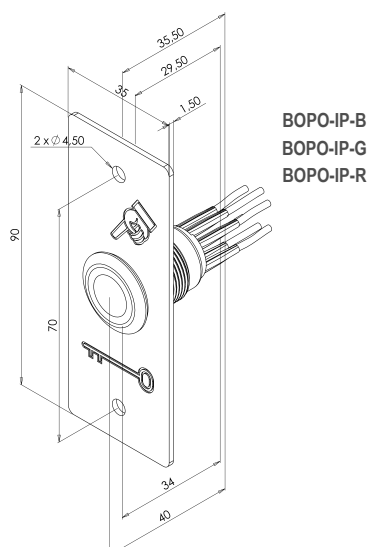

PRZYCISKI WYJŚCIA NATYNKOWE Z KOŃCÓWKAMI KABLOWYMI

BOPO-ISP	Przycisk wyjścia natynkowy bez podświetlenia 19mm, NO+NC (BOPO-IP + BOPO-S)	0,28 kg
BOPO-ISP-B	Przycisk wyjścia natynkowy z podświetleniem NIEBIESKIM, NO+NC (BOPO-IP-B + BOPO-S)	0,28 kg
BOPO-ISP-G	Przycisk wyjścia natynkowy z podświetleniem ZIELONYM, NO+NC (BOPO-IP-G + BOPO-S)	0,28 kg
BOPO-ISP-R	Przycisk wyjścia natynkowy z podświetleniem CZERWONYM, NO+NC (BOPO-IP-R + BOPO-S)	0,28 kg