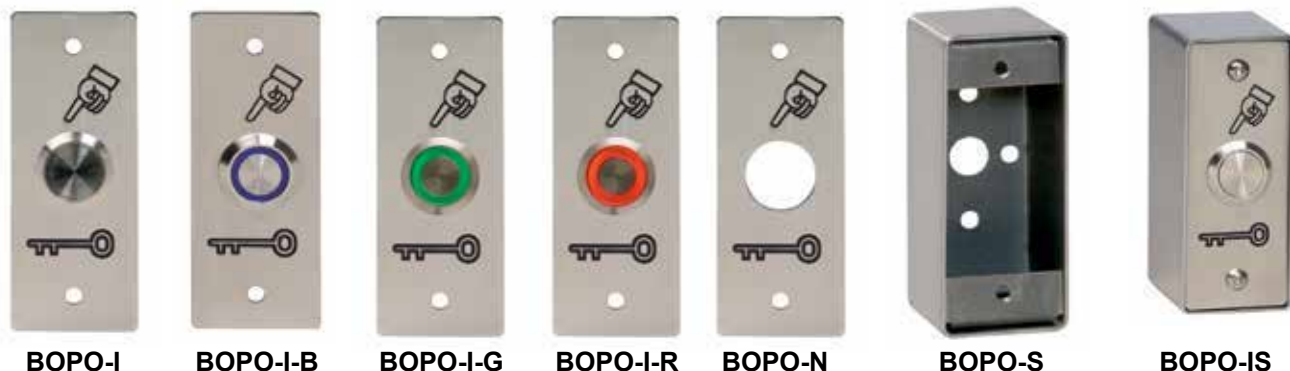

PRZYCISKI WYJŚCIA

Z ZACISKAMI OCZKOWYMI

SZCZELNE IP65

PODŚWIETLANE

BOPO-P

BOPO-P-B

BOPO-P-G

DANE TECHNICZNE

	BOPO-P	19 x 34 mm
	BOPO-P-B/G/R	19 x 34 mm
	BOPO-P	250V AC-2A, 24V DC-1A
	BOPO-P-B/G/R	250V AC-2A, 24V DC-1A
	LED	12V DC
		- 30 + 55 °C
	65	

PRZYCISK Z ZACISKAMI OCZKOWYMI

BOPO-P	Sam przycisk bez podświetlenia 19mm, NO+NC, 12V DC,	0,02 kg
BOPO-P-B	Sam przycisk z podświetleniem NIEBIESKIM 19mm, NO+NC, 12V DC,	0,02 kg
BOPO-P-G	Sam przycisk z podświetleniem ZIELONYM 19mm, NO+NC, 12V DC,	0,02 kg
BOPO-P-R	Sam przycisk z podświetleniem CZERWONYM 19mm, NO+NC, 12V DC,	0,02 kg

BOPO-P

BOPO-P-B/G/R

PRZYCISKI WYJŚCIA

PRZYCISKI WYJŚCIA PODTYNKOWE / NATYNKOWE

Z ZACISKAMI OCZKOWYMI

SZCZELNE IP65

PODŚWIETLANE

DANE TECHNICZNE

	BOPO-I-B/G/R	90 x 35 x 34 mm
	BOPO-I-B/G/R	250V AC-2A, 24V DC-1A
	LED	12V DC
		- 30 + 55 °C IP 65

PRZYCISKI WYJŚCIA PODTYNKOWE Z ZACISKAMI OCZKOWYMI

BOPO-I	Przycisk wyjścia podtynkowy bez podświetlenia 19mm, NO+NC (BOPO-P + BOPO-N)	0,06 kg
BOPO-I-B	Przycisk wyjścia podtynkowy z podświetleniem NIEBIESKIM, NO+NC (BOPO-P-B + BOPO-N)	0,06 kg
BOPO-I-G	Przycisk wyjścia podtynkowy z podświetleniem ZIELONYM, NO+NC (BOPO-P-G + BOPO-N)	0,06 kg
BOPO-I-R	Przycisk wyjścia podtynkowy z podświetleniem CZERWONYM, NO+NC (BOPO-P-R + BOPO-N)	0,06 kg