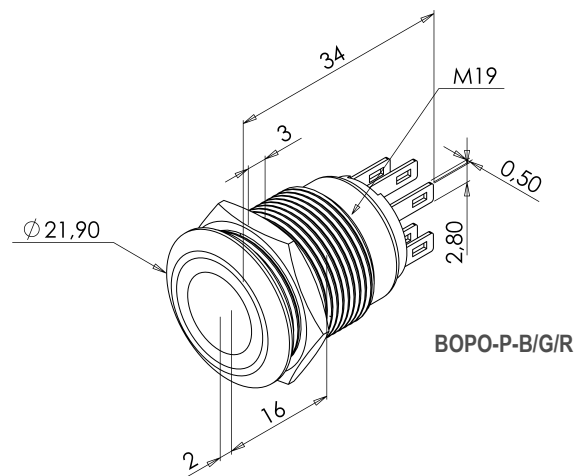

BOPO-P-B/G/R