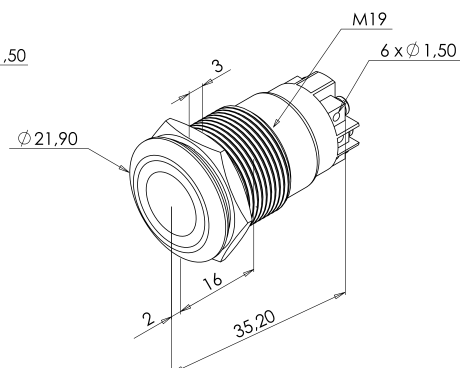

BOPO-PZZ-B
BOPO-PZZ-G
BOPO-PZZ-R