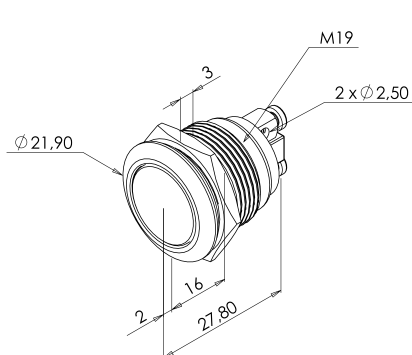

PRZYCISKI WYJŚCIA

Z ZACISKAMI ŚRUBOWYMI SZCZELNE IP65 PODŚWIETLANE

DANE TECHNICZNE

	BOPO-PZ	19 x 27,80 mm
	BOPO-PZZ-B/G/R	19 x 35,20 mm
	BOPO-PZ	48V DC- 2A
	BOPO-PZZ-B/G/R	250V AC-2A, 24V DC-1A
	LED	12V DC
		- 30 + 55 °C
	65	

PRZYCISK Z ZACISKAMI ŚRUBOWYMI

BOPO-PZ	Sam przycisk bez podświetlenia 19mm, NO 12V DC,	0,02 kg
BOPO-PZZ	Sam przycisk bez podświetlenia 19mm, NO+NC, 12V DC,	0,02 kg
BOPO-PZZ-B	Sam przycisk z podświetleniem NIEBIESKIM 19mm, NO+NC, 12V DC,	0,02 kg
BOPO-PZZ-G	Sam przycisk z podświetleniem ZIELONYM 19mm, NO+NC, 12VDC	0,02 kg
BOPO-PZZ-R	Sam przycisk z podświetleniem CZERWONYM 19mm, NO+NC, 12V DC,	0,02 kg

BOPO-PZ