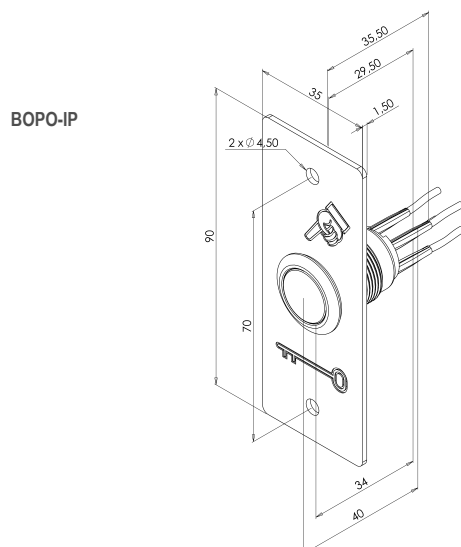

PRZYCISKI WYJŚCIA NATYNKOWE Z KOŃCÓWKAMI KABLOWYMI

BOPO-ISP	Przycisk wyjścia natynkowy bez podświetlenia 19mm, NO+NC (BOPO-IP + BOPO-S)	0,28 kg
BOPO-ISP-B	Przycisk wyjścia natynkowy z podświetleniem NIEBIESKIM, NO+NC (BOPO-IP-B + BOPO-S)	0,28 kg
BOPO-ISP-G	Przycisk wyjścia natynkowy z podświetleniem ZIELONYM, NO+NC (BOPO-IP-G + BOPO-S)	0,28 kg
BOPO-ISP-R	Przycisk wyjścia natynkowy z podświetleniem CZERWONYM, NO+NC (BOPO-IP-R + BOPO-S)	0,28 kg