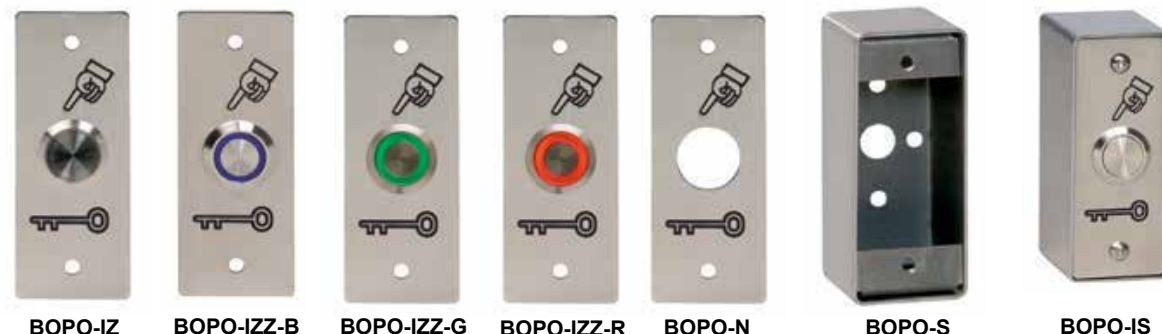

PRZYCISK Z ZACISKAMI ŚRUBOWYMI

BOPO-PZ	Sam przycisk bez podświetlenia 19mm, NO 12V DC,	0,02 kg
BOPO-PZZ	Sam przycisk bez podświetlenia 19mm, NO+NC, 12V DC,	0,02 kg
BOPO-PZZ-B	Sam przycisk z podświetleniem NIEBIESKIM 19mm, NO+NC, 12V DC,	0,02 kg
BOPO-PZZ-G	Sam przycisk z podświetleniem ZIELONYM 19mm, NO+NC, 12VDC	0,02 kg
BOPO-PZZ-R	Sam przycisk z podświetleniem CZERWONYM 19mm, NO+NC, 12V DC,	0,02 kg

BOPO-PZ

BOPO-PZZ

BOPO-PZZ-B
BOPO-PZZ-G
BOPO-PZZ-R

PRZYCISKI WYJŚCIA

PRZYCISKI WYJŚCIA PODTYNKOWE / NATYNKOWE

Z ZACISKAMI ŚRUBOWYMI

SZCZELNE IP65

PODŚWIETLANE