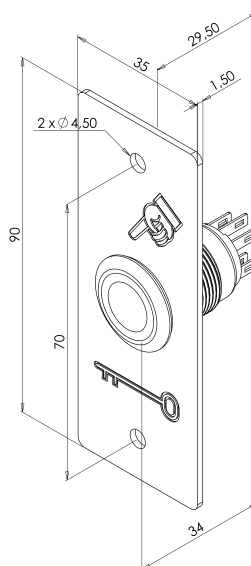

PRZYCISKI WYJŚCIA NATYNKOWE Z ZACISKAMI OCZKOWYMI

BOPO-IS	Przycisk wyjścia natynkowy bez podświetlenia 19mm, NO+NC (BOPO-I + BOPO-S)	0,26 kg
BOPO-IS-B	Przycisk wyjścia natynkowy z podświetleniem NIEBIESKIM, NO+NC (BOPO-I-B + BOPO-S)	0,26 kg
BOPO-IS-G	Przycisk wyjścia natynkowy z podświetleniem ZIELONYM, NO+NC (BOPO-I-G + BOPO-S)	0,26 kg
BOPO-IS-R	Przycisk wyjścia natynkowy z podświetleniem CZERWONYM, NO+NC (BOPO-I-R + BOPO-S)	0,26 kg