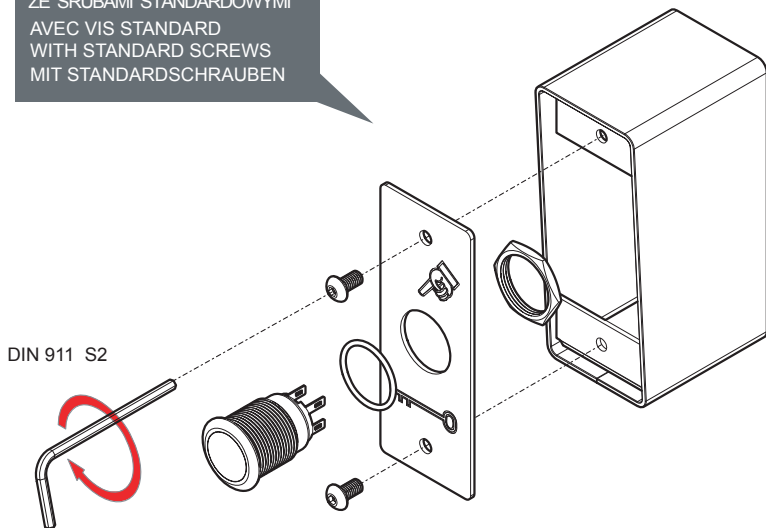

SPOSÓB PODŁĄCZENIA - RACCORDEMENT - CONNECTION

A Przyciski wyjścia z zaciskami oczkowymi
Boutons poussoirs avec cosses à sertir
Push buttons with crimp-type terminals
Türöffnertaster mit Lötösen

B Przyciski wyjścia z końcówkami kablowymi
Boutons poussoirs avec fils soudés
Push buttons with wires
Türöffnertaster mit Anschlußkabel

NO+NC
NO : 2 x jaune / yellow / gelb / geel
NC : 2 x vert / green / grün / groen

NO+NC + LED
rouge / noir } LED
red / black }
rot / schwarz }
rood / zwart }
NO : 2 x jaune / yellow / gelb / geel
NC : 2 x vert / green / grün / groen

C Przyciski wyjścia z zaciskami śrubowymi - Boutons poussoirs avec borniers à vis -
Push buttons with screw terminals - Türöffnertaster mit S-Klemmen

PRZYKŁADY MONTAŻU - EXEMPLES DE MONTAGE MOUNTING EXAMPLES - MONTAGEBEISPIELE

ZE ŚRUBAMI STANDARDOWYMI
AVEC VIS STANDARD
WITH STANDARD SCREWS
MIT STANDARDSCHRAUBEN