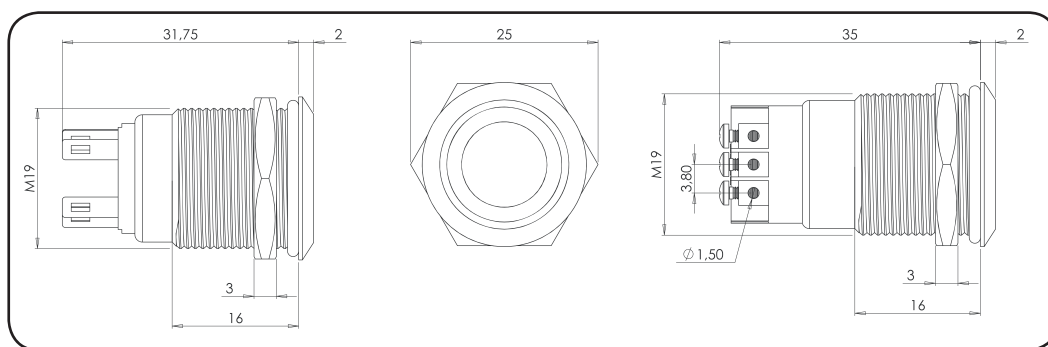

INSTRUKCJA INSTALACYJNA
MODE D'EMPLOI
INSTALLATION INSTRUCTIONS
BEDIENUNGSANLEITUNG

PRZYCISK WYJŚCIA NIERDZEWNY WANDALOODPORNY
NATYNKOWY / PODTYNKOWY / buzzer / LED
EDELSTAHLTÜRÖFFNERTASTER VANDALISMUSGESCHÜTZT
mit uP- Montage Platte mit Blindenschrift / Summer / LED
STAINLESS STEEL VANDAL-PROOF PUSH BUTTON
with mortice mounting plate - Braille marking / buzzer / LED

BOPO-P_BOPO-N_BOPO-S_BOPO-I_BOPO-IS

DANE TECHNICZNE - CARACTERISTIQUES TECHNIQUES - SPECIFICATIONS - TECHNISCHE DATEN

BOPO - P z LED lub bez avec ou sans LED with or without LED mit oder ohne LED BOPO - PZ bez LED - sans LED ohne - without LED	19 x 31,75 lub - ou - or - oder 19 x 35 19 x 25,75	250V AC / 2 A 24V DC / 1 A 48V DC / 2 A	LED 12V DC	-20 +55° C	65

Przyciski wyjścia
Boutons poussoirs
Push buttons
Türöffnertaster

BOPO - P
z LED lub bez - avec ou sans LED - with or without LED - mit oder ohne LED