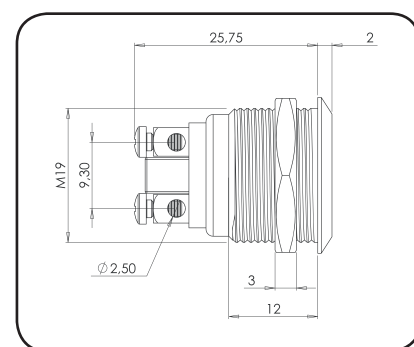

BOPO - PZ
bez LED - sans - without - ohne LED

INSTRUKCJA INSTALACYJNA
MODE D'EMPLOI
INSTALLATION INSTRUCTIONS
BEDIENUNGSANLEITUNG

PRZYCISK WYJŚCIA NIERDZEWNY WANDALOODPORNY
NATYNKOWY / PODTYNKOWY / buzzer / LED
EDELSTAHLTÜRÖFFNERTASTER VANDALISMUSGESCHÜTZT
mit uP- Montage Platte mit Blindenschrift / Summer / LED
STAINLESS STEEL VANDAL-PROOF PUSH BUTTON
with mortice mounting plate - Braille marking / buzzer / LED

BOPO-P_BOPO-N_BOPO-S_BOPO-I_BOPO-IS

DANE TECHNICZNE - CARACTERISTIQUES TECHNIQUES - SPECIFICATIONS - TECHNISCHE DATEN

BOPO - P z LED lub bez avec ou sans LED with or without LED mit oder ohne LED BOPO - PZ bez LED - sans LED ohne - without LED	19 x 31,75 lub - ou - or - oder 19 x 35 19 x 25,75	250V AC / 2 A 24V DC / 1 A 48V DC / 2 A	LED 12V DC	-20 +55° C	65

Przyciski wyjścia
Boutons poussoirs
Push buttons
Türöffnertaster