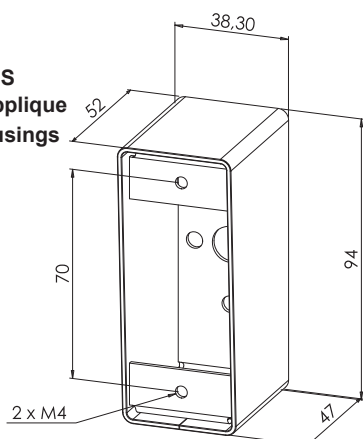

Montaż podtynkowy możliwy na puszcze standardowej 60mm (poza zestawem)
Pose encastrée possible sur pot de 60 mm standard (non fourni)
Mortice mounting possible with standard 60 mm outlet box (not provided)
uP-Montage mit 60 mm Standardunterputzdose möglich

Obudowa do BOPO-I/IS
Boîtiers de mise en applique
Surface mounting housings
aP- Gehäuse

BOPO - S