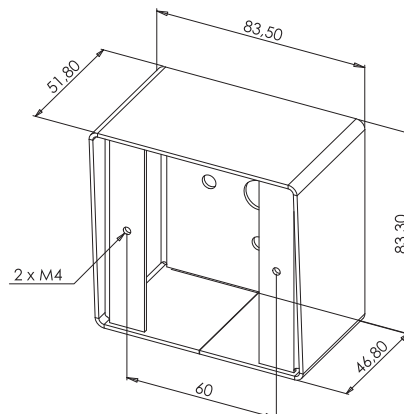

BOPO - S

BOPO - SL