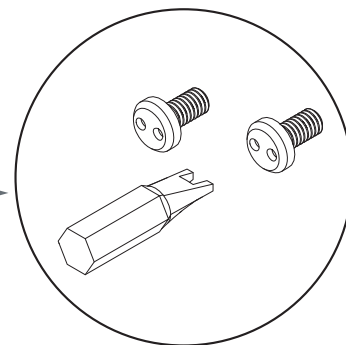

PRZYKŁADY MONTAŻU - EXEMPLES DE MONTAGE MOUNTING EXAMPLES - MONTAGEBEISPIELE

ZE ŚRUBAMI STANDARDOWYMI
 AVEC VIS STANDARD
 WITH STANDARD SCREWS
 MIT STANDARDSCHRAUBEN

W OPCJI - OPTIONNEL OPTIONAL - OPTIONAL

Śruby wandaloodporne
 do BOPO-I/IS-ILi

PBP19-VAV

2 ŚRUBY M4 x 8
 2 snake-eyes M4 x 8
 vis - screws - Schrauben

+
 1 WKREŹAK
 1 outil - tool - Schraubenzieher

ZE ŚRUBAMI WANDALOODPORNYMI PBP19-VAV
 AVEC VIS ANTI-VANDALES PBP19-VAV
 WITH PBP19-VAV ANTI-TAMPER SCREWS
 MIT PBP19-VAV VANDALISMUSGESCHÜTZTE SCHRAUBEN