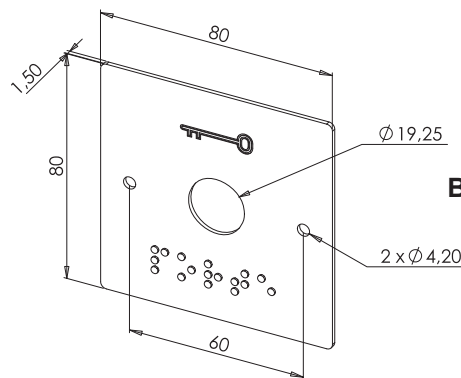

BOPO-P_BOPO-N_BOPO-S_BOPO-I_BOPO-IS

DANE TECHNICZNE - CARACTERISTIQUES TECHNIQUES - SPECIFICATIONS - TECHNISCHE DATEN

					
BOPO - P z LED lub bez avec ou sans LED with or without LED mit oder ohne LED BOPO - PZ bez LED - sans LED ohne - without LED	19 x 31,75 lub - ou - or - oder 19 x 35 19 x 25,75	250V AC / 2 A 24V DC / 1 A 48V DC / 2 A	LED 12V DC	-20 +55° C	65

Przyciski wyjścia
 Boutons poussoirs
 Push buttons
 Türöffnertaster

BOPO - P
 z LED lub bez - avec ou sans LED - with or without LED - mit oder ohne LED

BOPO - PZ
 bez LED - sans - without - ohne LED

Płytki czołowa do BOPO-I/IS
 Plaques de montage
 Mounting plates
 Montageplatten

BOPO - N

BOPO - NL

Montaż podtynkowy możliwy na puszcze standardowej 60mm (poza zestawem)
 Pose encastrée possible sur pot de 60 mm standard (non fourni)
 Mortice mounting possible with standard 60 mm outlet box (not provided)
 uP-Montage mit 60 mm Standardunterputzdose möglich