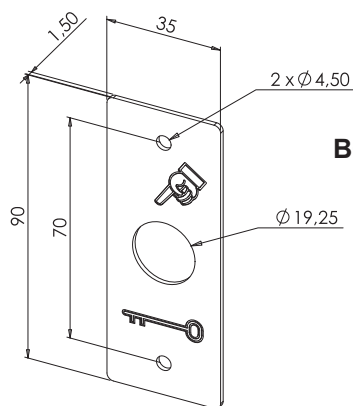

BOPO-P_BOPO-N_BOPO-S_BOPO-I_BOPO-IS

DANE TECHNICZNE - CARACTERISTIQUES TECHNIQUES - SPECIFICATIONS - TECHNISCHE DATEN

					
BOPO - P z LED lub bez avec ou sans LED with or without LED mit oder ohne LED BOPO - PZ bez LED - sans LED ohne - without LED	19 x 31,75 lub - ou - or - oder 19 x 35 19 x 25,75	250V AC / 2 A 24V DC / 1 A 48V DC / 2 A	LED 12V DC	-20 +55° C	65

BOPO - N

BOPO - NL

Montaż podtynkowy możliwy na puszcze standardowej 60mm (poza zestawem)
 Pose encastrée possible sur pot de 60 mm standard (non fourni)
 Mortice mounting possible with standard 60 mm outlet box (not provided)
 uP-Montage mit 60 mm Standardunterputzdose möglich