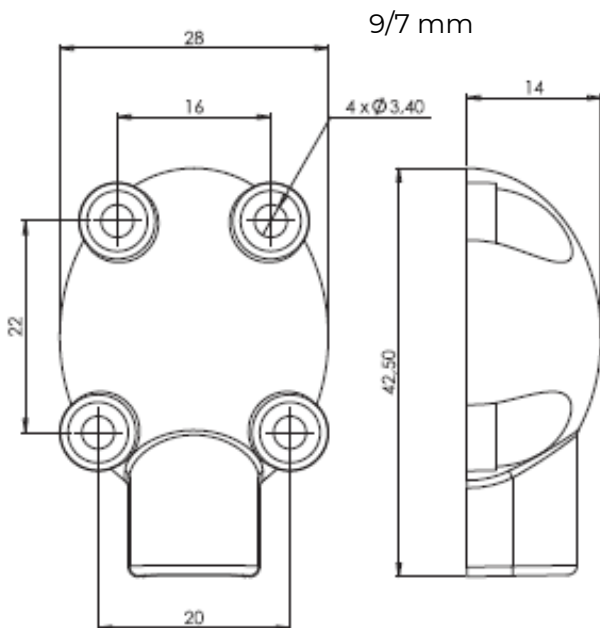

	ECRLI7 do - pour - for	ECRLB7 do - pour - for	ECRLN7 do - pour - for	ECRLI10 do - pour - for	ECRLB10 do - pour - for	ECRLN10 do - pour - for
	RLI7 peszel niklowany -nickelé nickel-plated	RLB7 peszel biały - blanc - white	RLN7 peszel czarny - noir - black	RLI10 peszel niklowany -nickelé nickel-plated	RLB10 peszel biały - blanc - white	RLN10 peszel czarny - noir - black
	7 mm	7 mm	7 mm	10 mm	10 mm	10 mm
	9 mm	9 mm	9 mm	13 mm	13 mm	13 mm

ZAWARTOŚĆ ZESTAWU

a	b	c	d
1	1	1	4

9/7 mm

10/13 mm