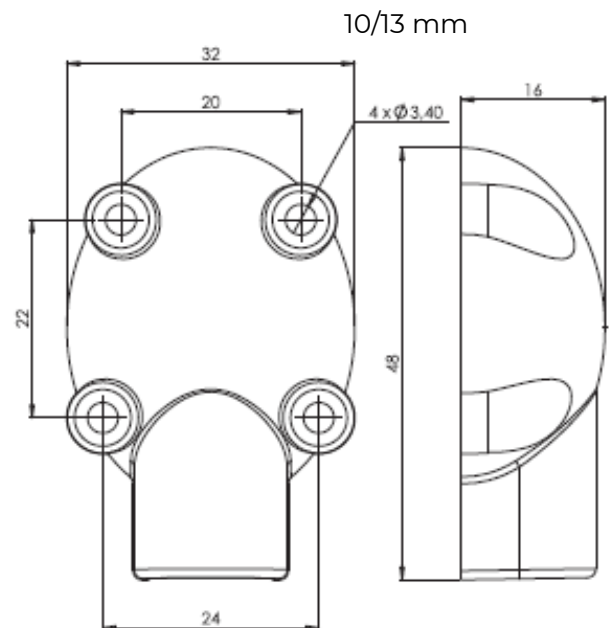

	ECRLI7 do - pour - for	ECRLB7 do - pour - for	ECRLN7 do - pour - for	ECRLI10 do - pour - for	ECRLB10 do - pour - for	ECRLN10 do - pour - for
	RLI7 peszel niklowany -nickelé nickel-plated	RLB7 peszel biały - blanc - white	RLN7 peszel czarny - noir - black	RLI10 peszel niklowany -nickelé nickel-plated	RLB10 peszel biały - blanc - white	RLN10 peszel czarny - noir - black
	7 mm	7 mm	7 mm	10 mm	10 mm	10 mm
	9 mm	9 mm	9 mm	13 mm	13 mm	13 mm

ZAWARTOŚĆ ZESTAWU

a	b	c	d
1	1	1	4

9/7 mm

10/13 mm