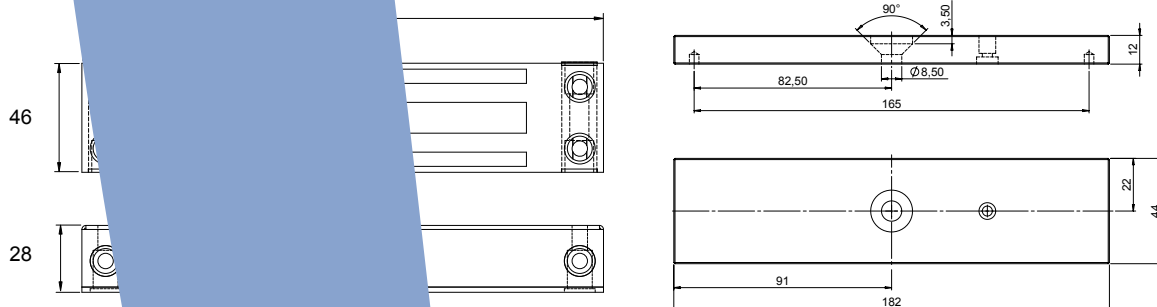

ZWODNIKOWY WYMIENNIK PRĄDOWY Z WYMIENNIKIEM WYKŁADKOWYM I TAŻU ZEWNĘTRZNEGO 370kg

IP20, zabezpieczony termami NF S 61 - 937

*Wskaźnik temperatury z czujnikiem i LED

	46 x 220 x 28
	44 x 182 x 12
	500/250 mA
	Zamknięte/otwarte
	IP20, max. 24VDC / 1 A

* Maksymalna prądowość w optymalnych warunkach

EXT400CTC

ZWODNIKOWY WYMIENNIK PRĄDOWY NIERDZEWNEJ 370 Kg

EXT400CTC, wykonana z nierdzewnej stali, 370kg 12 - 24 VDC

2,7 kg

AKCESORIA KĄTOWNIKI PRĄDOWE 370kg

EXT 400 L, wykonana z nierdzewnej stali, 370kg 12 - 24 VDC 0,3 kg

KĄTOWNIKI PRĄDOWE 370kg

EXT 400 Z, wykonana z nierdzewnej stali, 370kg 12 - 24 VDC 0,5 kg